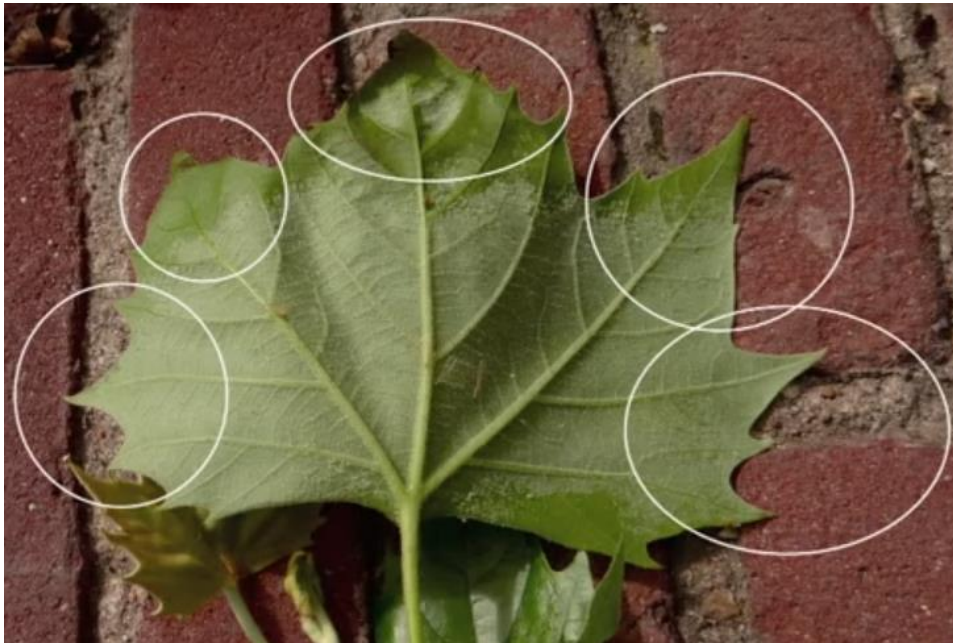

# Typische dingen van een plataan

## De schors

- Het water wordt eruit getrokken
- Verdroogt
- Bladert af
- Er onder is reeds een andere groene schors gevormd die aan fotosynthese kan doen.

## Het blad

- Vijflobbig
- Ruw getande rand
- Elke lob driehoekig
- Boven: helder groen
- Onder: bleker
- Jong blad: stervormige haren die bij afvallen een allergische reactie kunnen veroorzaken